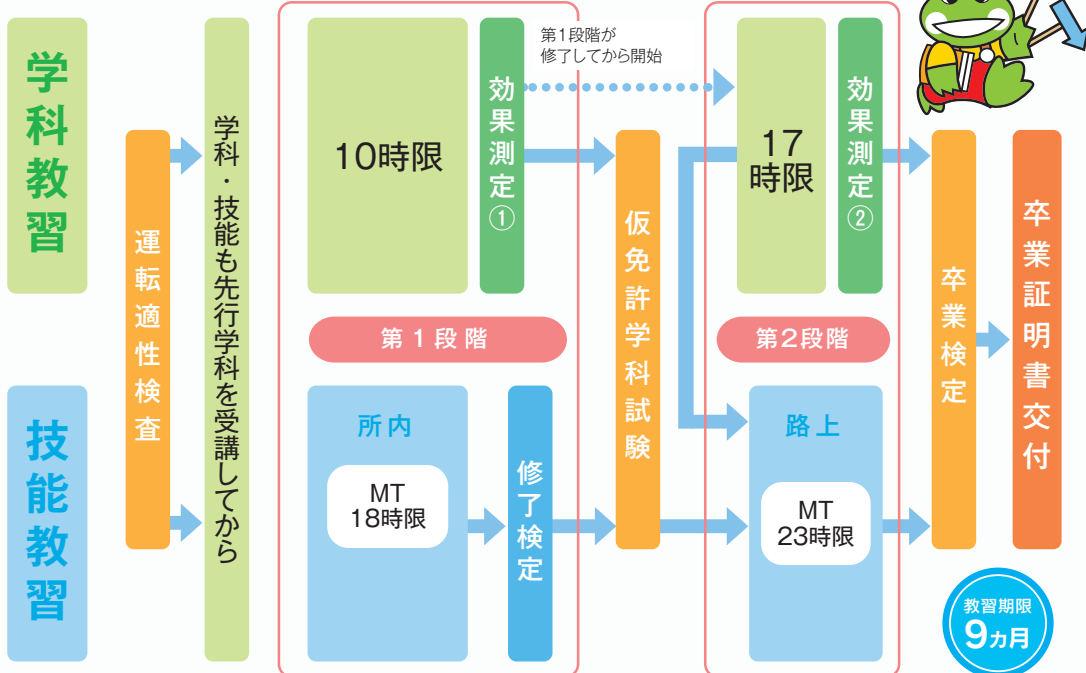

色 別

赤・黄・青(緑)が識別できる方

運動能力

自動車等の運転に支障のないこと

免許区分

車両総重量7.5トン未満、最大積載量4.5トン未満、乗車定員10人以下の準中型自動車を運転するための免許です。
変速操作が必要なマニュアル車(MT)のみ、免許の教習を行っています。

準中型車MT教習フローチャート

(所持免許無し・原付免許所持の場合)

インフォメーション

1

土曜・日曜・祝日教習

(土・日・祝日に関係なく検定を行っています)

日曜教習は当教習所の営業カレンダーを確認してください。

2

ドライブレコーダー

危険予測教習において、走行中の映像と運転状況を記録することにより、より実践的な教習を行っております。